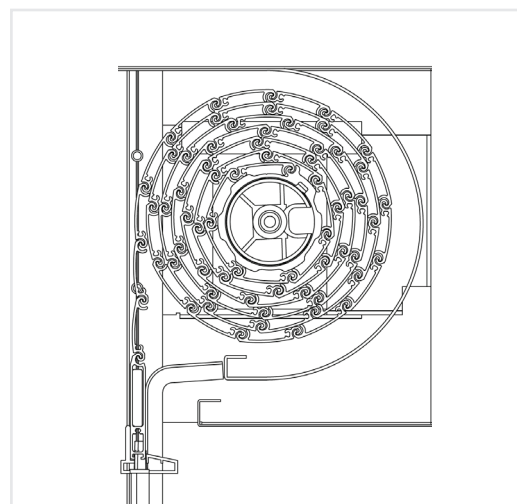

Fjernbetjening, tilkobling til ABA anlæg, CTS systemer mv. kan tilvælges mod tillæg.

Ekstra udstyr

- Afdækning: Afdækningskasse, endefafdækning, plisségardin, persienne.
- Ophejsbare føringsskinner (ikke RC certificeret).
- Aftagelige føringsskinner (ikke RC certificeret).
- Manuel aflåsning.
- Sikkerhedspakke (Nødstop, el-klemliste og fotocelle).
- Ups - nødstrømsforsyning.

Integreret rullegardin

Et rullegardin kan mod tillæg integreres sammen måtten eller udføres separat med egen motor og styring. Gardinet kan leveres i alle tænkelige farver og mønstre, og som mørklægning.

Montage

Se særskilt montagevejledning.

Drift og vedligehold

- Funktionstest af motor, styring og sikkerhedsudstyr.
- Kontrol af ophæng, befæstigelse og lameller for skader.
- Efterspænding af bevægelige dele.
- Kontrol af selvlåsende effekt.
- Eftersyn af føringsskinner og eventuelt smøring af lejer.

Drift og vedligehold bør udføres min. en gang årligt ved produkter uden automatik. Ved produkter med automatik (impulssignal) er årligeftersyn lovpligtig og skal udføres af en certificeret servicevirksomhed.

Serviceaftale

Vi anbefaler tilkøb af en skræddersyet serviceaftale, der sikrer, at drift og vedligehold bliver udført. Dette formindsker risiko for driftstop og forlænger levetiden på produktet.

Rullediameter

Gitterhøjde mm.	Valsediameter mm.
1000	110
1500	130
2000	150
2500	160
3000	170