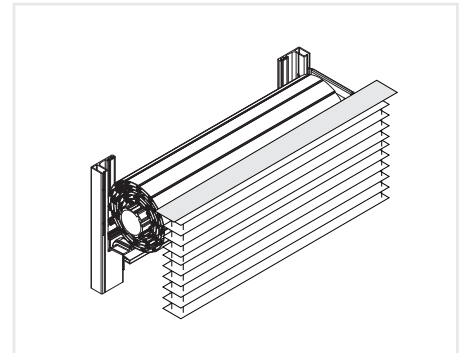

Gitterhøjde mm.	Valsediameter mm.
1000	110
1500	130
2000	150
2500	160
3000	170

Tekniske Specifikationer

Afdækningsmuligheder

Afdækningskasse

Endeafdækning

Indvendig persienne eller plissé gardin

Afdækningskasse