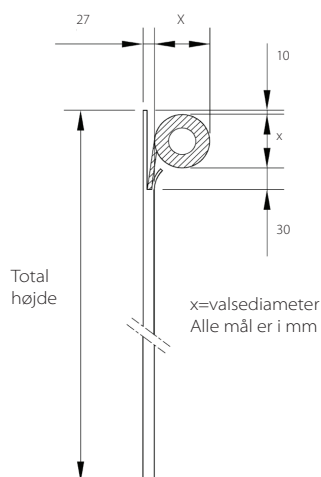

Fjernbetjening, tilkobling til ABA anlæg, CTS systemer mv. kan tilvælges mod tillæg.

Ekstra udstyr

- Afdækning: Afdækningskasse, endefafdækning, plisségardin, persienne.
- Ophejsbare føringsskinner (ikke RC certificeret).
- Aftagelige føringsskinner (ikke RC certificeret).
- Manuel aflåsning.
- Sikkerhedspakke (Nødstop, el-klemliste og fotocelle).
- Ups - nødstrømsforsyning.

Integreret rullegardin

Et rullegardin kan mod tillæg integreres sammen måtten eller udføres separat med egen motor og styring. Gardinet kan leveres i alle tænkelige farver og mønstre, og som mørklægning.

Montage

Se særskilt montagevejledning.

Drift og vedligehold

- Funktionstest af motor, styring og sikkerhedsudstyr.
- Kontrol af ophæng, befæstigelse og lameller for skader.
- Efterspænding af bevægelige dele.
- Kontrol af selvlåsende effekt.
- Eftersyn af føringsskinner og eventuelt smøring af lejer.

Drift og vedligehold bør udføres min. en gang årligt ved produkter uden automatik. Ved produkter med automatik (impulssignal) er årligeftersyn lovpligtig og skal udføres af en certificeret servicevirksomhed.

Serviceaftale

Vi anbefaler tilkøb af en skræddersyet serviceaftale, der sikrer, at drift og vedligehold bliver udført. Dette formindsker risiko for driftstop og forlænger levetiden på produktet.

Rullediameter

Gitterhøjde mm.	Valsediameter mm.
1000	110
1500	130
2000	150
2500	160
3000	170