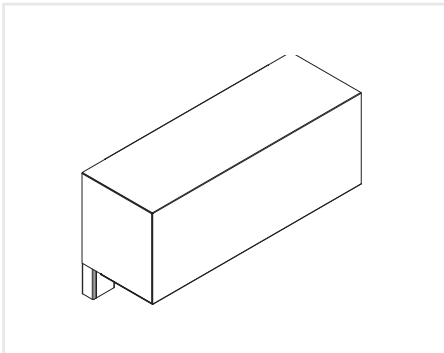

Tekniske Specifikationer

Afdækningsmuligheder

Afdækningskasse