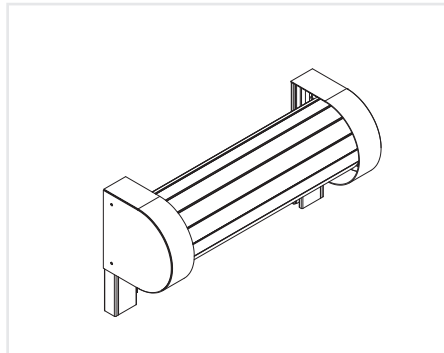

Gitterhøjde mm.	Valsediameter mm.
1000	110
1500	130
2000	150
2500	160
3000	170

Tekniske Specifikationer

Afdækningsmuligheder

Afdækningskasse

Endeafdækning

Indvendig persienne eller plissé gardin

Afdækningskasse