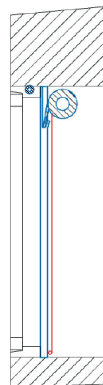

SafeRoller med integreret gardin