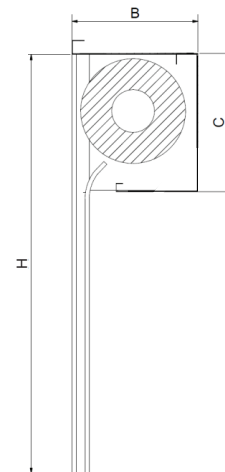

Maksimalt mål

Bredde: 1500 mm.

Højde: 3000 mm.

Standard: Ikke certificeret

Gitter og jalosimåtte er udført i 30 mm ekstruderede alu-profiler. Gitterets profiler er med udstandsede huller Ø3, der giver en perforeringsgrad på 21.9%.

Gitterhøjde mm.	Valsediameter mm.
1000	110
1500	130
2000	150
2500	160
3000	170

Tekniske Specifikationer

Afdækningsmuligheder

Afdækningskasse

Endeafdækning

Indvendig persienne eller plissé gardin

Afdækningskasse

Afd. ks.	Model 1	Model 2	Model 3
Maks højde (mm.)	1100	2000	3000

Model (Størrelse)	Mål		Vægt: (vejledende)
	B mm.	C mm.	Afd. ks. kg/m.
1	140	165	1.0
2	170	190	2.0
3	200	214	2.4

Afdækningskasse 1.5 mm naturelokseret aluplade.
Alle dele kan pulverlakeres i alle RAL-farver mod tillæg.