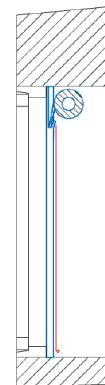

SafeRoller med separat gardin