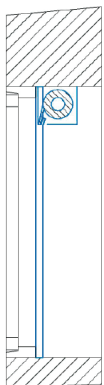

Montage muligheder

Nichemontering