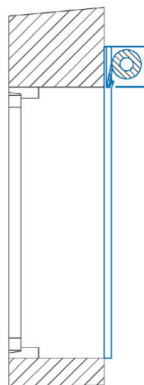

Udepåliggende montering